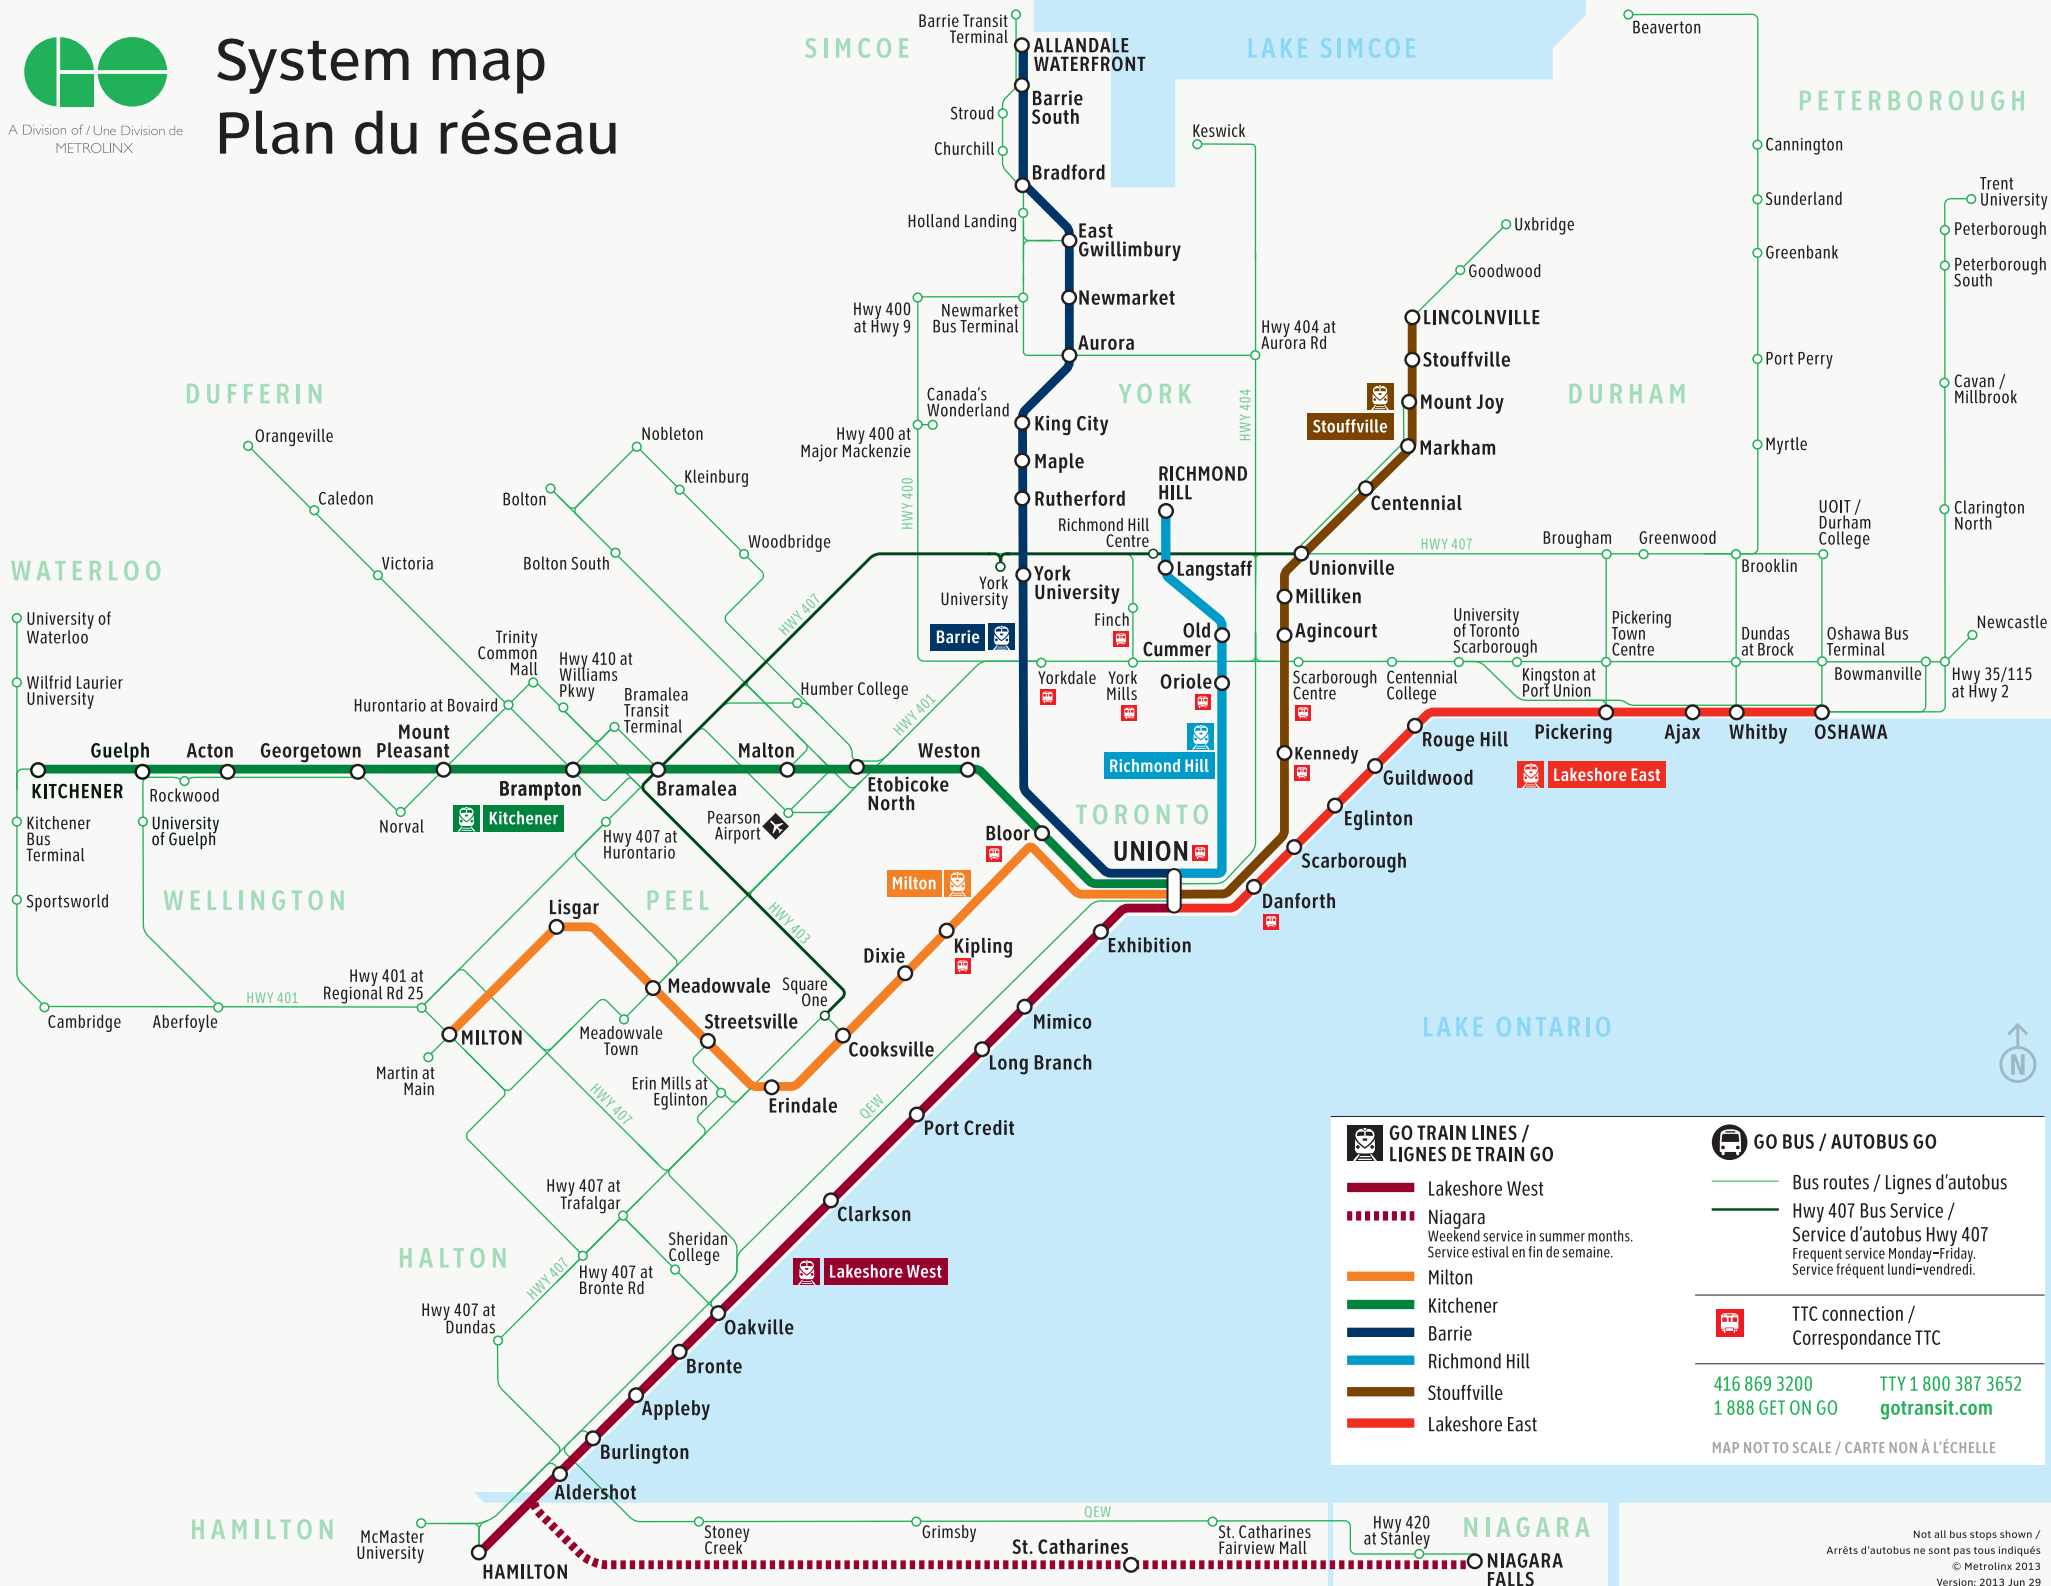

System map Plan du réseau

A Division of / Une Division de
METROLINX

GO TRAIN LINES / LIGNES DE TRAIN GO	GO BUS / AUTOBUS GO
Lakeshore West	Bus routes / Lignes d'autobus
Niagara Weekend service in summer months. Service estival en fin de semaine.	Hwy 407 Bus Service / Service d'autobus Hwy 407 Frequent service Monday-Friday. Service fréquent lundi-vendredi.
Milton	TTC connection / Correspondance TTC
Kitchener	
Barrie	
Richmond Hill	
Stouffville	
Lakeshore East	

416 869 3200 TTY 1 800 387 3652
1 888 GET ON GO gotransit.com

MAP NOT TO SCALE / CARTE NON À L'ÉCHELLE

Not all bus stops shown / Arrêts d'autobus ne sont pas tous indiqués
© Metrolinx 2013
Version: 2013 Jun 29